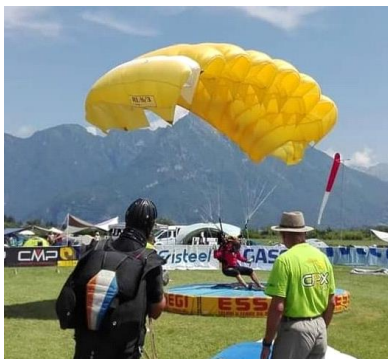

400,00 €

Bei Anfragen bitte diese Nummer angeben: **8275**

DOM: 01.07.99
Sprünge: 150
Farbe: gelb schwarze Werbung

RL 16/3 280

700,00 €

Bei Anfragen bitte diese Nummer angeben: **14266**

DOM: 01.12.05
Sprünge: 660
Farbe: gelb